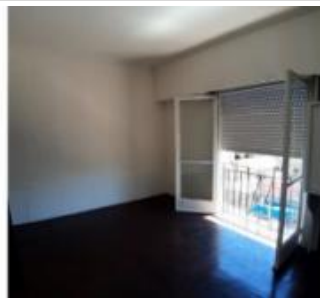

U\$S40.000

Características

Tipo: **Departamento**

Sup. Cubierta: **60m²**

Aspecto: **Muy bueno**

Cant. de Baños: **1**

Sup. Total: **60m²**

Cant. de Habitaciones: **1**

Antigüedad: **60años**

Servicios

Electricidad, Pavimento, Cloacas, Gas, Agua Corriente

Descripción

Departamento ubicado en Av. Belgrano 205
a 100 mts del puente Pueyrredon, a 100 mts de Av. Mitre
Zona de bancos, zona comercial, colegios, líneas de colectivos.